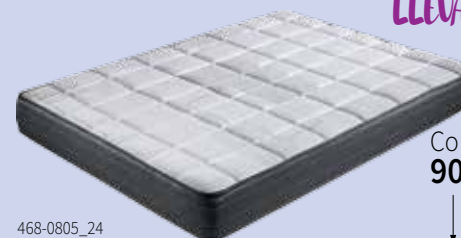

Colchón viscoelástico 90*190/135*190/150*190

195€ -20% **155€**

Promoción válida hasta el 30 de marzo de 2019. PRECIOS CON I.V.A.

* Financiación importe mínimo 288 euros. Ejemplo de financiación para 720 euros en 24 meses. Comisión de formalización 2% (14,40 euros) a pagar en la primera mesualidad. Mensualidad 30 euros. Importe total adeudado 734,40 euros. TIN 0% **TAE 1,96%**. Intereses subvencionados por Oilar, S.L. Oferta sujeta a la previa autorización de Banco Cetelem S.A. Sociedad Unipersonal tras el estudio de la documentación aportada y firma del contrato. Fecha de validez de la oferta hasta el 30 de marzo del 2019.

• Entrega inmediata: recogida en almacén de Vitoria o según disponibilidad de los instaladores.
• Los atrezzo de decoración e iluminación, las impresiones decorativas y las luces de los muebles no están incluidas en las ofertas.

Los precios de esta publicidad sólo son aplicables en las medidas y colores que aparecen en la revista y para las referencias indicadas en los productos.

El producto marcado con este símbolo es de entrega inmediata

ADEMÁS PAGA TUS MUEBLES EN 24 MESES SIN INTERESES *TAE 1,96%

TIENDAS	BARAKALDO	LOIU	GALDAKAO	VITORIA	DURANGO
SHIADE DORMITORIOS Happy	Kareaga, 67 - Pab. 15 Tel. 94 404 41 41 LUNES A VIERNES 10:00-14:00h./16:30-20:30 h. SÁBADO 10:00-20:30 h.	Txorrieri Etorbidea, 25 Tel. 94 453 12 90 LUNES A SÁBADO 10:00-14:00h./16:00-20:00 h.	Labeaga, 1 Tel. 94 457 19 90 LUNES A SÁBADO 10:00-14:00h./16:30-20:30 h.	Tratado de París, 5-Po. Subillabide Tel. 94 536 56 93 LUNES A SÁBADO 10:00-14:00h./16:30-20:30 h.	Murueta, 4 (ABADIÑO) Tel. 94 681 92 16 LUNES A SÁBADO 10:00-14:00h./16:30-20:30 h.
SHIADE DORMITORIOS Happy	Elcano, 6 bis (junto al metro) Tel. 94 655 12 23 LUNES A SÁBADO 10:00-14:00h./16:30-20:30 h.				

www.mueblesshade.com